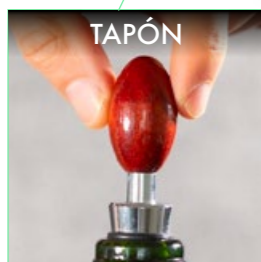

SET VINO BOTTLE

HO0310

SET VINO BOTTLE

COLORES DE LÍNEA:   

Contiene 3 accesorios de bar: Tapón para botella, aro anti goteo, sacacorchos de 1 tiempo. Caja con diseño de botella y acabado en goma.

ARO ANTIGOTE

SACACORCHOS

CORTA GOTAS

TAPÓN

TERMÓMETRO

HO0109

CAJA DE MADERA 5 ACCESORIOS

Contiene: 4 accesorios de bar con aplique en madera: Sacacorchos descapsulador de 1 tiempo, cortagotas, tapón metálico y aro antigoteo. NO INCLUYE LA BOTELLA DE VINO.