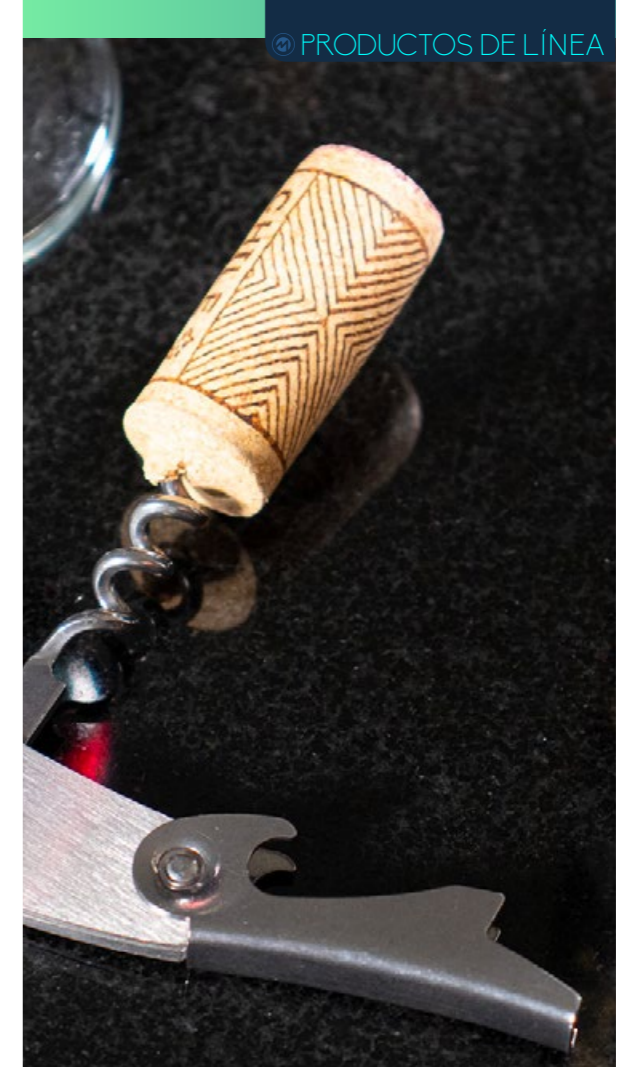

Contiene: 4 accesorios de bar con aplique en madera: Sacacorchos descapsulador de 1 tiempo, cortagotas, tapón metálico y aro antigoteo. NO INCLUYE LA BOTELLA DE VINO.

Bar

CAJA DE MADERA PARA UNA BOTELLA **HO0106**

HO0084

CAJA
DE
BAMBÚ
4

ACCESORIOS

Contiene 4 accesorios con apliques en madera: Tapón para botella, sacacorchos descapsulador de 1 tiempo, termómetro y cortagotas.

HO0083

CAJA DE
MADERA 4 ACCESORIOS

Contiene: Sacacorchos de 1 tiempo, tapón metálico, termómetro, aro antigoteo.

SET VINO BOTTLE

HO0310

SET VINO BOTTLE

COLORES DE LÍNEA:   

Contiene 3 accesorios de bar: Tapón para botella, aro anti goteo, sacacorchos de 1 tiempo. Caja con diseño de botella y acabado en goma.

ARO ANTIGOTE

SACACORCHOS

CORTA GOTAS

TAPÓN

TERMÓMETRO

HO0109

CAJA DE MADERA 5 ACCESORIOS

Contiene: 4 accesorios de bar con aplique en madera: Sacacorchos descapsulador de 1 tiempo, cortagotas, tapón metálico y aro antigoteo. NO INCLUYE LA BOTELLA DE VINO.