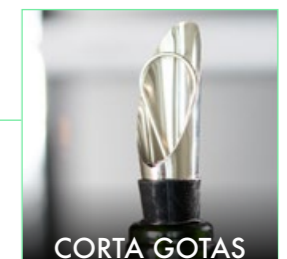

Contiene: 4 accesorios de bar con aplique en madera: Sacacorchos descapsulador de 1 tiempo, cortagotas, tapón metálico y aro antigoteo. NO INCLUYE LA BOTELLA DE VINO.

Bar

CAJA DE MADERA PARA UNA BOTELLA **HO0106**

HO0084

CAJA
DE
BAMBÚ
4

ACCESORIOS

Contiene 4 accesorios con apliques en madera: Tapón para botella, sacacorchos descapsulador de 1 tiempo, termómetro y cortagotas.

HO0083

CAJA DE
MADERA 4 ACCESORIOS

Contiene: Sacacorchos de 1 tiempo, tapón metálico, termómetro, aro antigoteo.

SET VINO BOTTLE

HO0310

SET VINO BOTTLE

COLORES DE LÍNEA:   

Contiene 3 accesorios de bar: Tapón para botella, aro anti goteo, sacacorchos de 1 tiempo. Caja con diseño de botella y acabado en goma.

ARO ANTIGOTE

SACACORCHOS

CORTA GOTAS

TAPÓN

TERMÓMETRO

HO0109

CAJA DE MADERA 5 ACCESORIOS

Contiene: 4 accesorios de bar con aplique en madera: Sacacorchos descapsulador de 1 tiempo, cortagotas, tapón metálico y aro antigoteo. NO INCLUYE LA BOTELLA DE VINO.