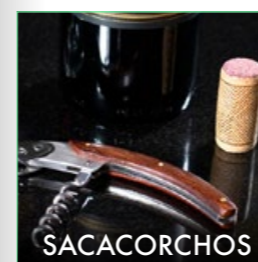

CORTAGOTAS

TAPÓN

HO0107

CAJA DE BAMBU PARA UNA BOTELLA

Contiene: 4 accesorios de bar con aplique en madera: Sacacorchos descapsulador de 1 tiempo, cortagotas, tapón metálico y aro antigoteo. NO INCLUYE LA BOTELLA DE VINO.

HO0105

Bar

PRODUCTOS DE LÍNEA

CAJA DE MADERA PARA UNA BOTELLA HO0105

CORTA-GOTAS

ARO ANTIGOTEO

SACACORCHOS

TAPÓN

Contiene: 4 accesorios de bar con aplique en madera: Sacacorchos descapsulador de 1 tiempo, cortagotas, tapón metálico y aro antigoteo. NO INCLUYE LA BOTELLA DE VINO.

Bar

CAJA DE MADERA PARA UNA BOTELLA **HO0106**