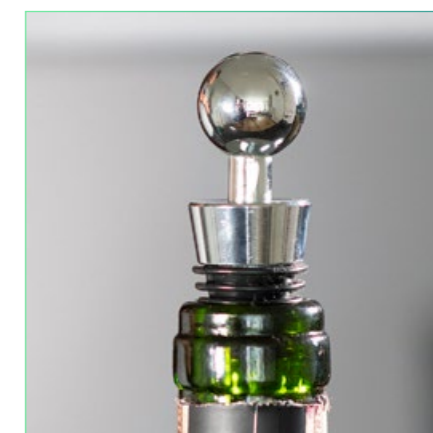

MINI LICORERA ZEUS

175 ml/6 Oz

BE0380

Bar

MINI LICORERA ZEUS

BE0380

COLORES DE LÍNEA:

Mini licorera en presentación fácil llevar y tomar su bebida favorita. En acero inoxidable con acabado exterior en Bambú. Capacidad 175ml / 6 Oz.

Bar

CAJA DE VINO PARA UNA BOTELLA

HO0075

Contiene 4 accesorios de bar: Sacacorchos descapsulador de 1 tiempo, cortagotas, tapón metálico y aro antigoteo. NO INCLUYE LA BOTELLA DE VINO.

ARO ANTIGOTEO

SACACORCHOS

CORTAGOTAS

TAPÓN

HO0107

CAJA DE BAMBU PARA UNA BOTELLA

Contiene: 4 accesorios de bar con aplique en madera: Sacacorchos descapsulador de 1 tiempo, cortagotas, tapón metálico y aro antigoteo. NO INCLUYE LA BOTELLA DE VINO.